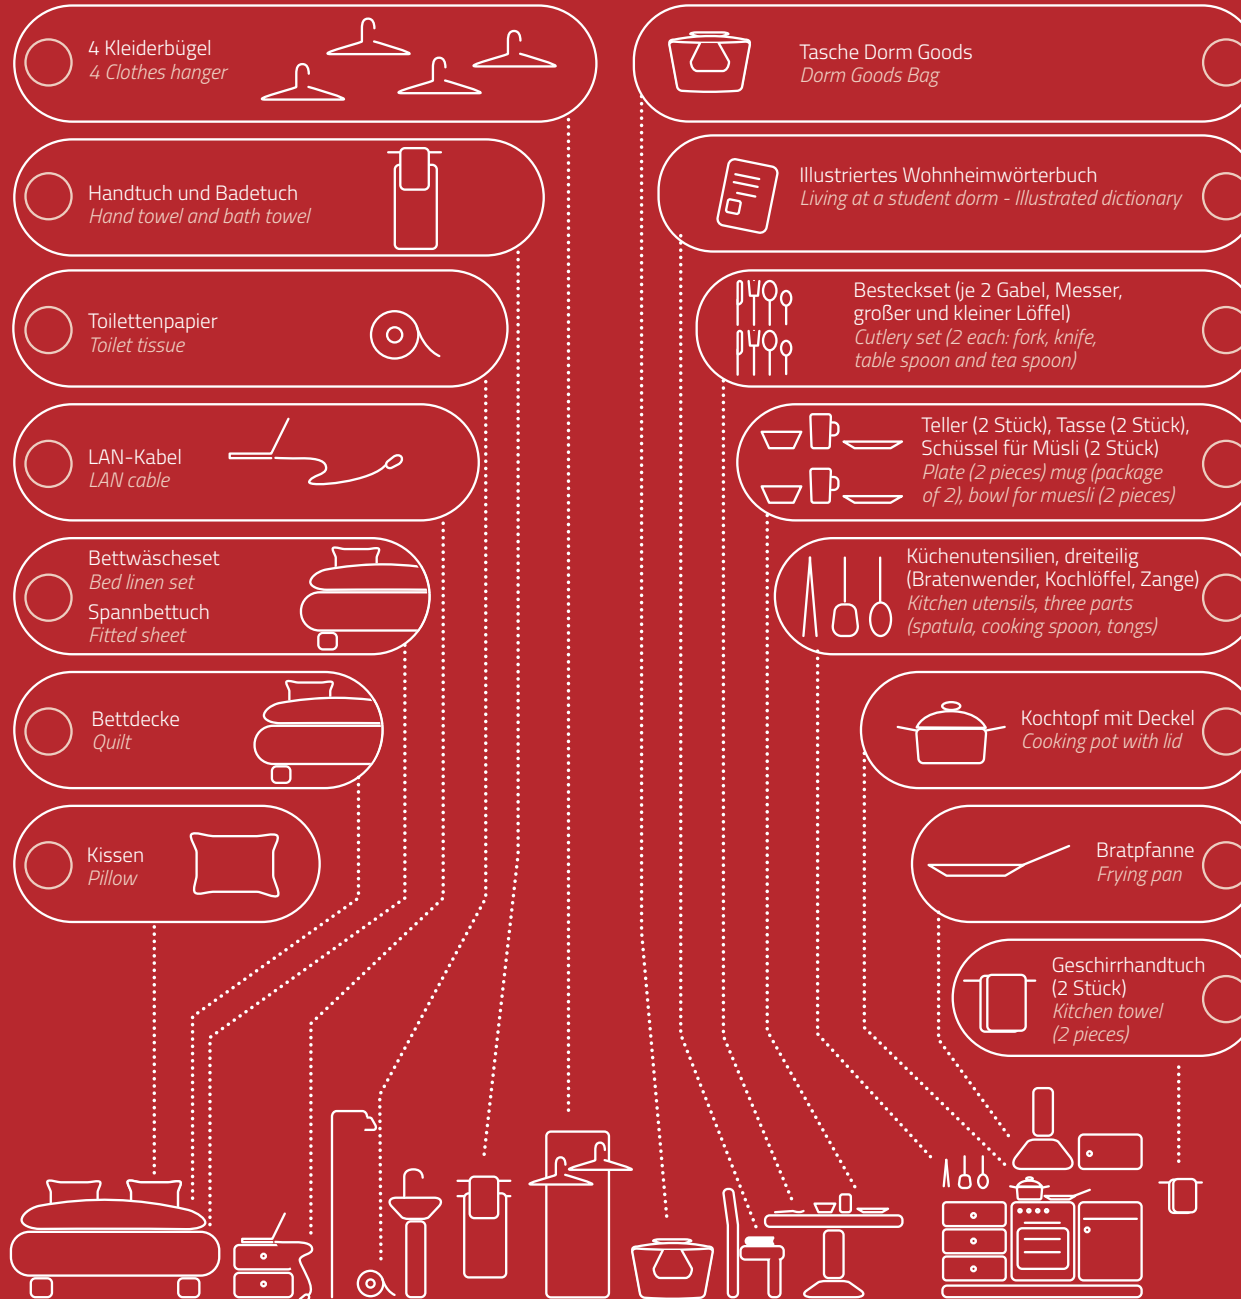

Stand: 02/2022

[www.studierendenwerk-bonn.de](http://www.studierendenwerk-bonn.de)

STUDIENDENWERK  
BONN

**Das Dorm Basic Set**  
– für einen guten Start ins Wohnheimleben  
**The Dorm Basic Set**  
– for a good start into dorm life

## Das Dorm Basic Set besteht aus: The Dorm Basic Set contains: