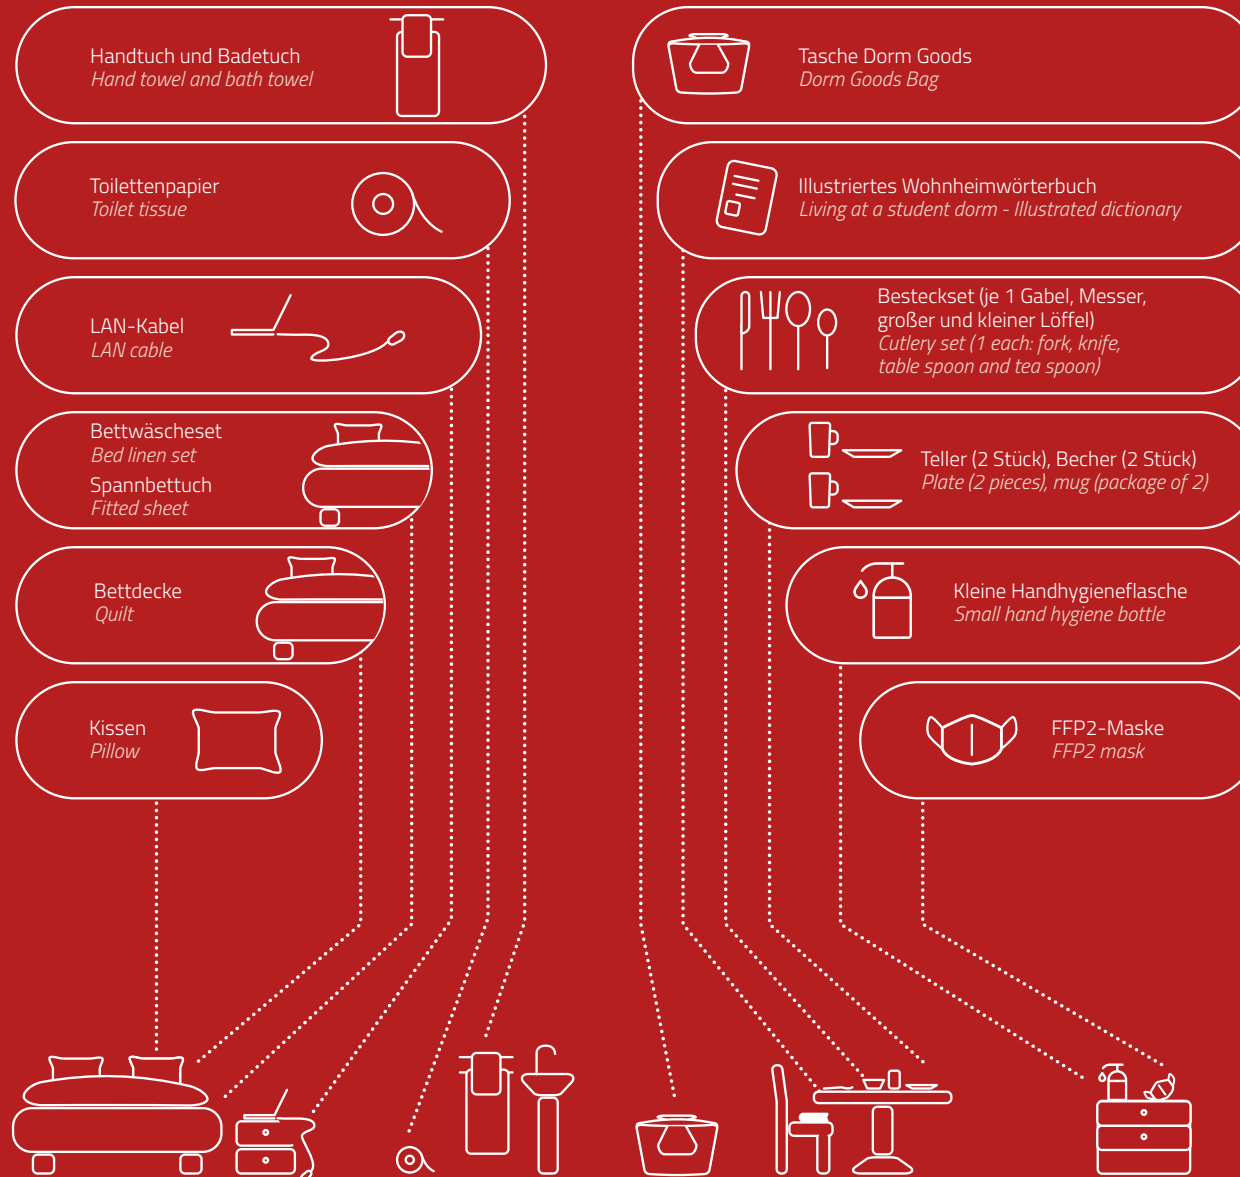

Das Dorm Basic Set besteht aus: *The Dorm Basic Set contains:*

Grundausstattung - Dorm Basic Set

Hallo!

Bald kannst Du in Dein neues Zuhause in Bonn einziehen. Bitte beachte, dass in Deinem Zimmer/Appartement folgende Dinge NICHT vorhanden sind: Bettdecke, Kissen, Bettwäsche, Handtücher, Töpfe, Pfannen, Teller und Gläser, Besteck u.ä.

Du willst oder kannst das nicht alles von zu Hause mitbringen? Wir machen gerne die ersten Einkäufe für Dich.

Bestell bei uns die Grundausstattung „Dorm Basic Set“ für Dein Zimmer für nur 60 Euro!

Den Inhalt des Sets siehst Du im Innenteil.